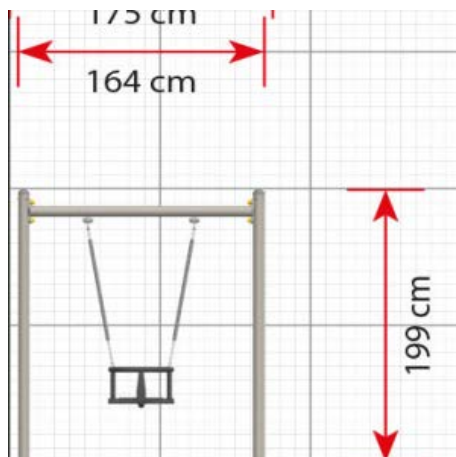

### Toestelspecificaties

Afmetingen toestel	1,6 x 0,3 m
Obstakelvrije zone	3,1 m <sup>2</sup>
Totaal hoogte	2,0 m
Valhoogte	1,2 m

zijaanzicht