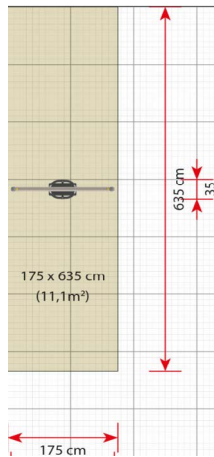

Metalen schommel frame

1149

plattegrond

Toestelspecificaties

Afmetingen toestel	1,6 x 0,3 m
Obstakelvrije zone	3,1 m²
Totaal hoogte	2,0 m
Valhoogte	1,2 m