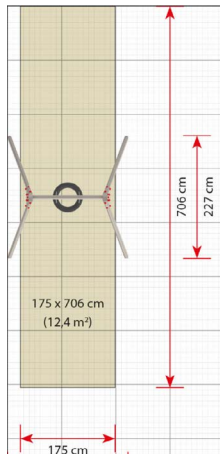

Opties

Metalen schommel frame

1171

plattegrond

Toestelspecificaties

Afmetingen toestel	1,6 x 0,3 m
Obstakelvrije zone	3,1 m ²
Totaal hoogte	2,0 m
Valhoogte	1,2 m

zij aanzicht

Materialen