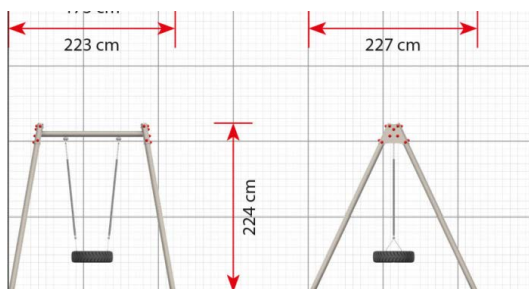

Opties

Metalen schommel frame

1171

plattegrond

Toestelspecificaties

Afmetingen toestel	1,6 x 0,3 m
Obstakelvrije zone	3,1 m ²
Totaal hoogte	2,0 m
Valhoogte	1,2 m

zij aanzicht

Materialen