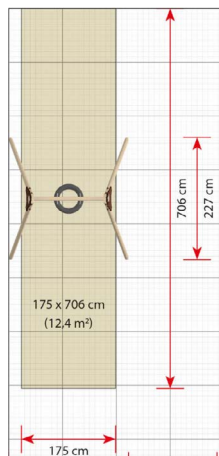

Metalen schommel frame 1171EXA

plattegrond

Toestelspecificaties

Afmetingen toestel	2,2 x 2,3 m
Obstakelvrije zone	5,0 m²
Totaal hoogte	2,4 m
Valhoogte	1,3 m