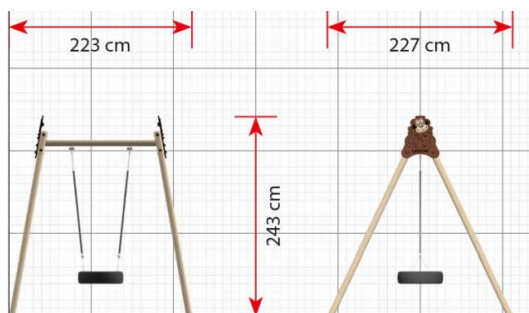

### Toestelspecificaties

Afmetingen toestel	2,2 x 2,3 m
Obstakelvrije zone	5,0 m <sup>2</sup>
Totaal hoogte	2,4 m
Valhoogte	1,3 m

zijaanzicht