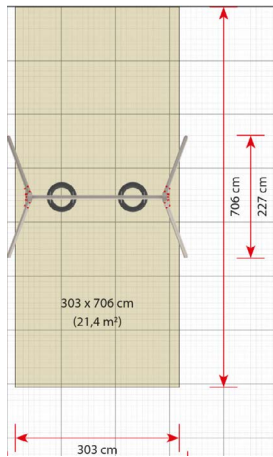

Opties

Metalen schommel frame

1172

plattegrond

Toestelspecificaties

Afmetingen toestel	3,3 x 2,3 m
Obstakelvrije zone	11,2 m ²
Totaal hoogte	2,2 m
Valhoogte	1,3 m

zijaanzicht

Materialen