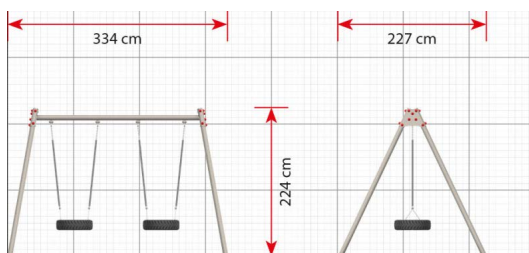

Opties

Metalen schommel frame

1172

plattegrond

Toestelspecificaties

Afmetingen toestel	3,3 x 2,3 m
Obstakelvrije zone	11,2 m ²
Totaal hoogte	2,2 m
Valhoogte	1,3 m

zijaanzicht

Materialen