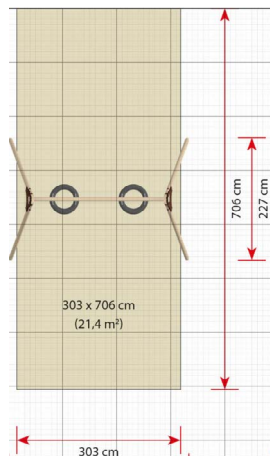

Metalen schommel frame 1172EXA

plattegrond

Toestelspecificaties

Afmetingen toestel	3,3 x 2,3 m
Obstakelvrije zone	11,2 m²
Totaal hoogte	2,4 m
Valhoogte	1,3 m