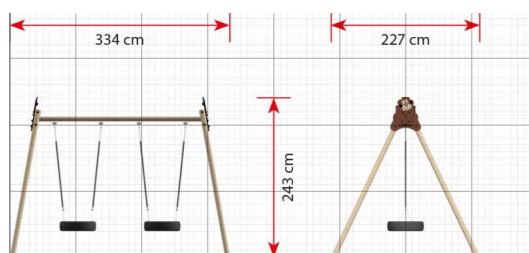

### Toestelspecificaties

Afmetingen toestel	3,3 x 2,3 m
Obstakelvrije zone	11,2 m <sup>2</sup>
Totaal hoogte	2,4 m
Valhoogte	1,3 m

zijaanzicht