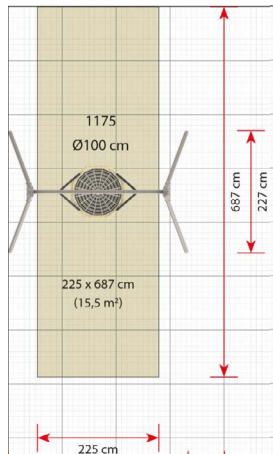

Opties

Metalen schommel frame 1175

plattegrond

Toestelspecificaties

Afmetingen toestel	3,3 x 2,3 m
Obstakelvrije zone	11,2 m ²
Totaal hoogte	2,2 m
Valhoogte	1,8 m

zij aanzicht

Materialen

Constructie	Metaal
-------------	--------