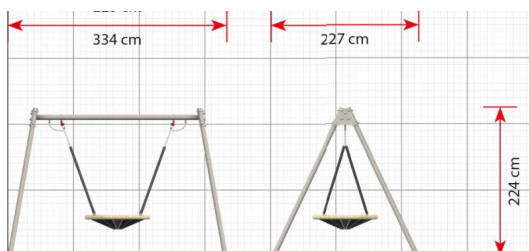

Opties

Metalen schommel frame 1175

plattegrond

Toestelspecificaties

Afmetingen toestel	3,3 x 2,3 m
Obstakelvrije zone	11,2 m ²
Totaal hoogte	2,2 m
Valhoogte	1,8 m

zij aanzicht

Materialen

Constructie	Metaal
-------------	--------