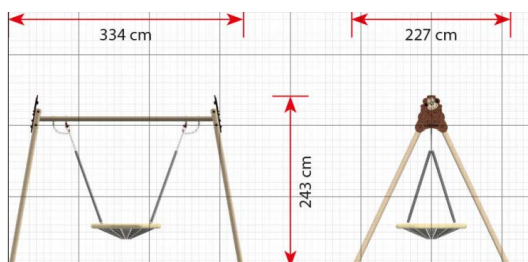

Opties

Metalen schommel frame 1175EXA

plattegrond

Toestelspecificaties

Afmetingen toestel	3,3 x 2,3 m
Obstakelvrije zone	11,2 m ²
Totaal hoogte	2,4 m
Valhoogte	1,8 m

zij aanzicht

Materialen

Constructie	Metaal
-------------	--------