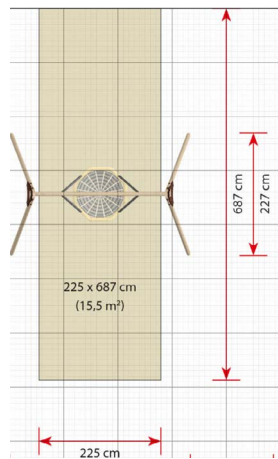

Productblad

Metalen schommel frame

1175EXA

Productomschrijving

Onze Explore-serie heeft een selectie schommelframes voor elke behoefte. Alle Explore-modellen hebben geverfde lijsten en een decoratief gevelement dat past bij het thema-universum van de Explore-serie.

Opties

Metalen schommel frame 1175EXA

plattegrond

Toestelspecificaties

Afmetingen toestel	3,3 x 2,3 m
Obstakelvrije zone	11,2 m ²
Totaal hoogte	2,4 m
Valhoogte	1,8 m

zij aanzicht

Materialen

Constructie	Metaal
-------------	--------