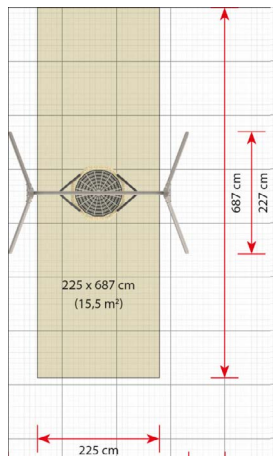

Opties

Metalen schommel frame

1176

plattegrond

Toestelspecificaties

Afmetingen toestel	3,3 x 2,3 m
Obstakelvrije zone	11,2 m ²
Totaal hoogte	2,2 m
Valhoogte	1,9 m

zij aanzicht

Materialen