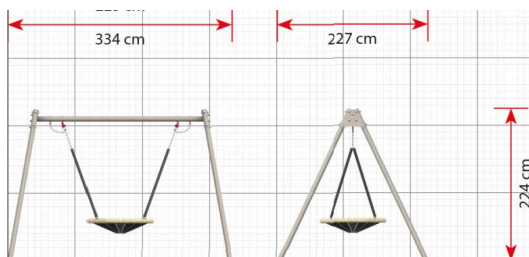

Opties

Metalen schommel frame

1176

plattegrond

Toestelspecificaties

Afmetingen toestel	3,3 x 2,3 m
Obstakelvrije zone	11,2 m ²
Totaal hoogte	2,2 m
Valhoogte	1,9 m

zij aanzicht

Materialen