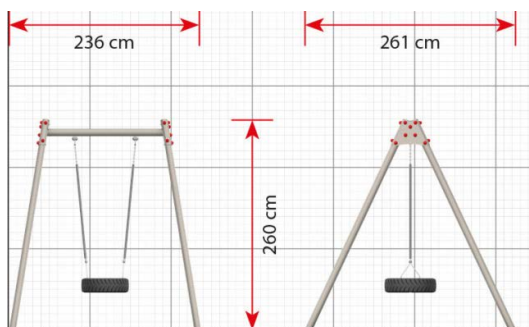

## Metalen schommel frame, extra hoog

1181

plattegrond

### Toestelspecificaties

Afmetingen toestel	2,4 x 2,6 m
Obstakelvrije zone	5,6 m <sup>2</sup>
Totaal hoogte	2,6 m
Valhoogte	1,5 m

zijaanzicht