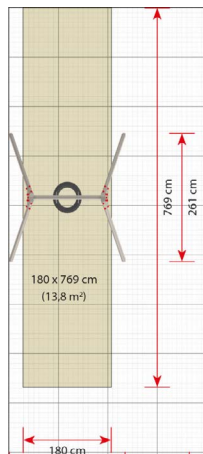

Metalen schommel frame, extra hoog

1181

plattegrond

Toestelspecificaties

Afmetingen toestel	2,4 x 2,6 m
Obstakelvrije zone	5,6 m²
Totaal hoogte	2,6 m
Valhoogte	1,5 m