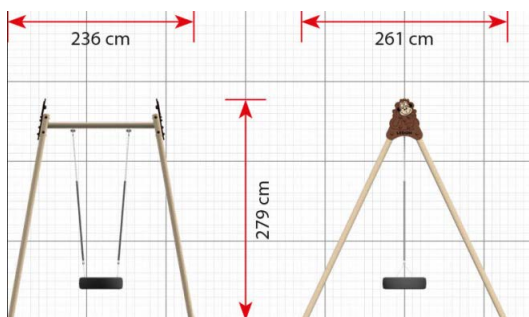

### Toestelspecificaties

Afmetingen toestel	2,4 x 2,6 m
Obstakelvrije zone	5,6 m <sup>2</sup>
Totaal hoogte	2,8 m
Valhoogte	1,5 m

zij aanzicht