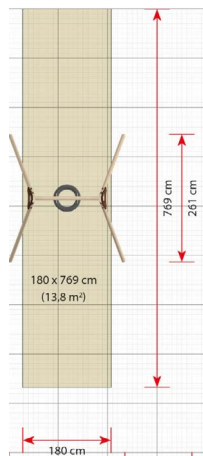

Metalen schommel frame, extra hoog 1181EXA

plattegrond

Toestelspecificaties

Afmetingen toestel	2,4 x 2,6 m
Obstakelvrije zone	5,6 m²
Totaal hoogte	2,8 m
Valhoogte	1,5 m