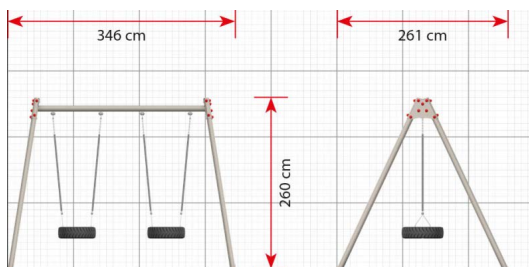

Opties

Metalen schommel frame, extra hoog 1182

plattegrond

Toestelspecificaties

Afmetingen toestel	3,5 x 2,6 m
Obstakelvrije zone	12,0 m ²
Totaal hoogte	2,6 m
Valhoogte	1,5 m

zijaanzicht

Materialen

Constructie	Metaal
-------------	--------