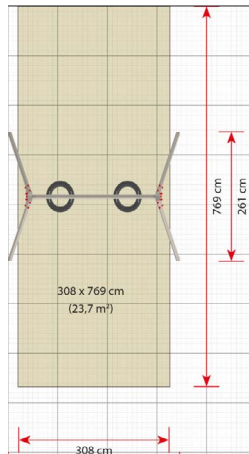

Productblad

Metalen schommel frame, extra hoog

1182

Productomschrijving

We hebben een selectie klassieke schommelframes als u alleen een eenvoudig frame wilt zonder schilderwerk of decoratieve gevelelementen. De schommelframes zijn er in alle maten en met een keuze aan stoelen om aan elke behoefte te voldoen.

Opties

Metalen schommel frame, extra hoog 1182

plattegrond

Toestelspecificaties

Afmetingen toestel	3,5 x 2,6 m
Obstakelvrije zone	12,0 m ²
Totaal hoogte	2,6 m
Valhoogte	1,5 m

zijaanzicht

Materialen

Constructie	Metaal
-------------	--------