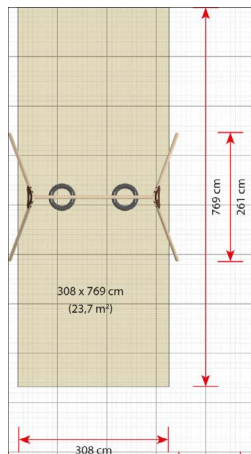

Opties

Metalen schommel frame, extra hoog 1182EXA

plattegrond

Toestelspecificaties

Afmetingen toestel	2,4 x 2,6 m
Obstakelvrije zone	5,6 m ²
Totaal hoogte	2,8 m
Valhoogte	1,5 m

zij aanzicht

Materialen

Constructie	Metaal
-------------	--------