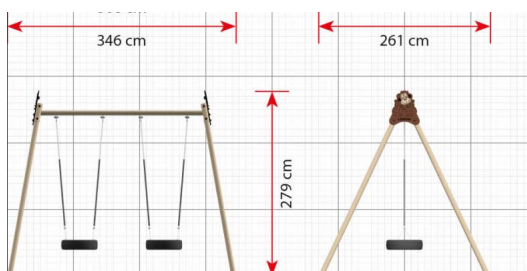

Opties

Metalen schommel frame, extra hoog 1182EXA

plattegrond

Toestelspecificaties

Afmetingen toestel	2,4 x 2,6 m
Obstakelvrije zone	5,6 m ²
Totaal hoogte	2,8 m
Valhoogte	1,5 m

zij aanzicht

Materialen

Constructie	Metaal
-------------	--------