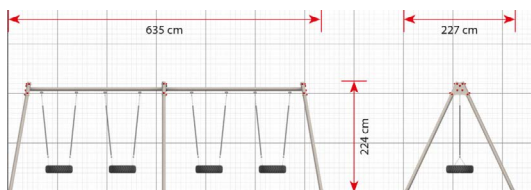

Opties

Metalen schommel frame 1185

plattegrond

Toestelspecificaties

Afmetingen toestel	6,4 x 2,3 m
Obstakelvrije zone	40,3 m ²
Totaal hoogte	2,2 m
Valhoogte	1,3 m

zij aanzicht

Materialen

Constructie	Metaal
-------------	--------