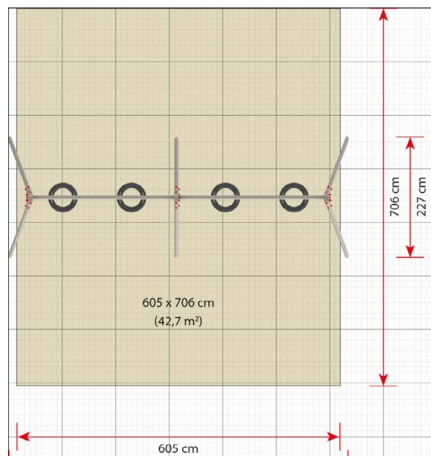

Opties

Metalen schommel frame 1185

plattegrond

Toestelspecificaties

Afmetingen toestel	6,4 x 2,3 m
Obstakelvrije zone	40,3 m ²
Totaal hoogte	2,2 m
Valhoogte	1,3 m

zij aanzicht

Materialen

Constructie	Metaal
-------------	--------