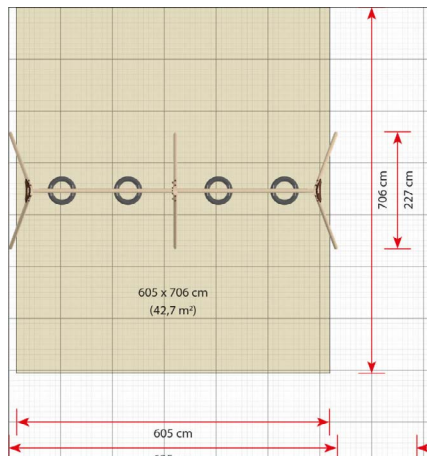

Opties

Metalen schommel frame 1185EXA

plattegrond

Toestelspecificaties

Afmetingen toestel	2,4 x 2,6 m
Obstakelvrije zone	5,6 m ²
Totaal hoogte	2,8 m
Valhoogte	1,5 m

zijaanzicht

Materialen

Constructie	Metaal
-------------	--------