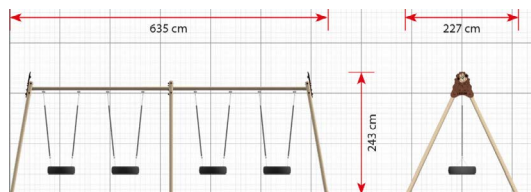

Opties

Metalen schommel frame 1185EXA

plattegrond

Toestelspecificaties

Afmetingen toestel	2,4 x 2,6 m
Obstakelvrije zone	5,6 m ²
Totaal hoogte	2,8 m
Valhoogte	1,5 m

zijaanzicht

Materialen

Constructie	Metaal
-------------	--------