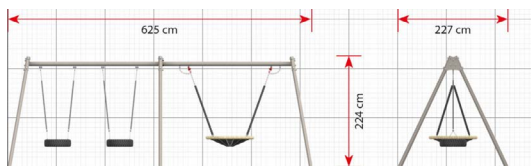

Opties

Metalen schommel frame

1186

plattegrond

Toestelspecificaties

Afmetingen toestel	6,2 x 2,3 m
Obstakelvrije zone	39,1 m ²
Totaal hoogte	2,2 m
Valhoogte	1,8 m

zijaanzicht

Materialen

Constructie	Metaal
-------------	--------

Let op: valdemping vereist