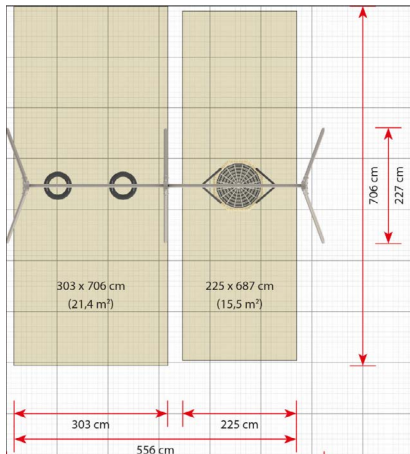

Opties

Metalen schommel frame

1186

plattegrond

Toestelspecificaties

Afmetingen toestel	6,2 x 2,3 m
Obstakelvrije zone	39,1 m ²
Totaal hoogte	2,2 m
Valhoogte	1,8 m

zijaanzicht

Materialen