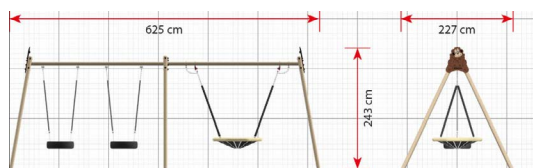

Opties

Metalen schommel frame 1186EXA

plattegrond

Toestelspecificaties

Afmetingen toestel	6,2 x 2,3 m
Obstakelvrije zone	39,1 m ²
Totaal hoogte	2,2 m
Valhoogte	1,8 m

zijaanzicht

Materialen

Constructie	Metaal
-------------	--------