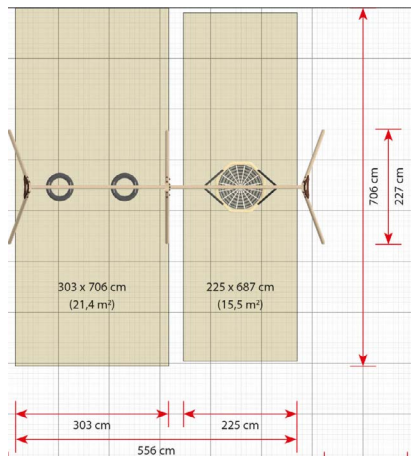

Opties

Metalen schommel frame 1186EXA

plattegrond

Toestelspecificaties

Afmetingen toestel	6,2 x 2,3 m
Obstakelvrije zone	39,1 m ²
Totaal hoogte	2,2 m
Valhoogte	1,8 m

zijaanzicht

Materialen

Constructie	Metaal
-------------	--------