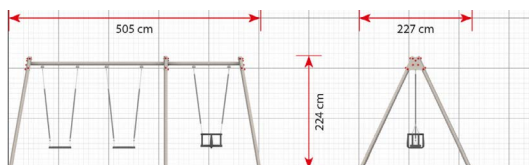

Opties

Metalen schommel frame

1187

plattegrond

Toestelspecificaties

Afmetingen toestel	5,0 x 2,3 m
Obstakelvrije zone	25,5 m ²
Totaal hoogte	2,2 m
Valhoogte	1,4 m

zijaanzicht

Materialen