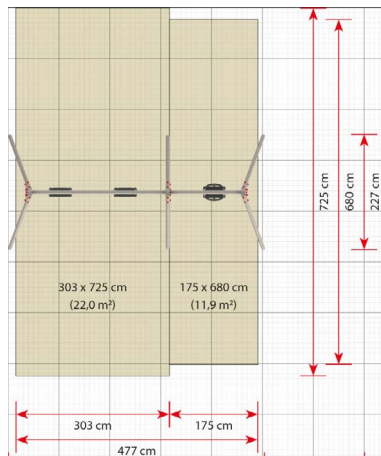

Opties

Metalen schommel frame

1187

plattegrond

Toestelspecificaties

Afmetingen toestel	5,0 x 2,3 m
Obstakelvrije zone	25,5 m ²
Totaal hoogte	2,2 m
Valhoogte	1,4 m

zijaanzicht

Materialen