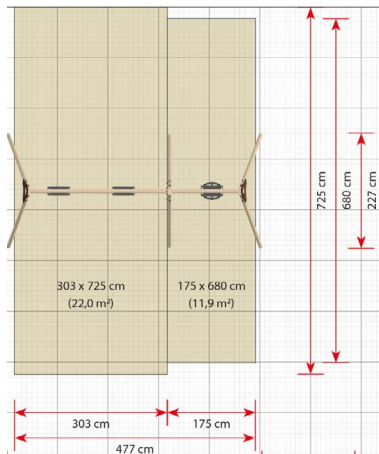

Opties

Metalen schommel frame 1187EXA

plattegrond

Toestelspecificaties

Afmetingen toestel	5,0 x 2,3 m
Obstakelvrije zone	25,5 m ²
Totaal hoogte	2,4 m
Valhoogte	1,4 m

zijaanzicht

Materialen

Constructie	Metaal
-------------	--------