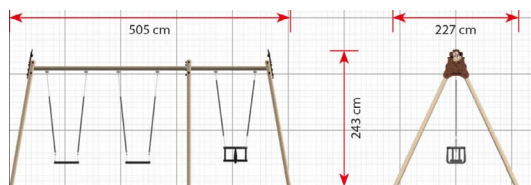

Opties

Metalen schommel frame 1187EXA

plattegrond

Toestelspecificaties

Afmetingen toestel	5,0 x 2,3 m
Obstakelvrije zone	25,5 m ²
Totaal hoogte	2,4 m
Valhoogte	1,4 m

zijaanzicht

Materialen

Constructie	Metaal
-------------	--------