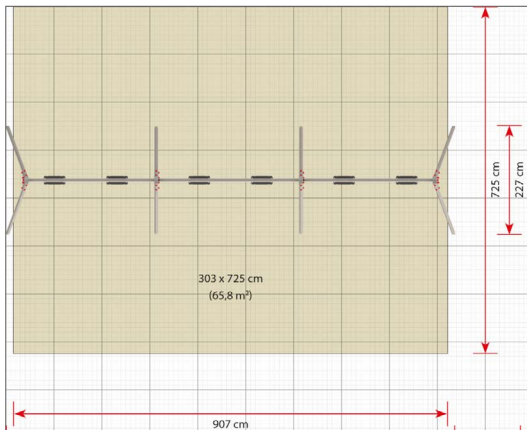

Metalen schommel frame

1188

plattegrond

Toestelspecificaties

Afmetingen toestel	9,4 x 2,3 m
Obstakelvrije zone	87,8 m²
Totaal hoogte	2,2 m
Valhoogte	1,2 m