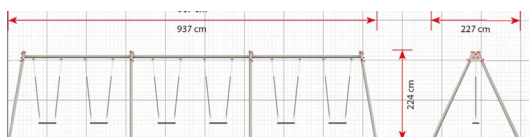

## Metalen schommel frame

1188

plattegrond

### Toestelspecificaties

Afmetingen toestel	9,4 x 2,3 m
Obstakelvrije zone	87,8 m <sup>2</sup>
Totaal hoogte	2,2 m
Valhoogte	1,2 m

zijaanzicht