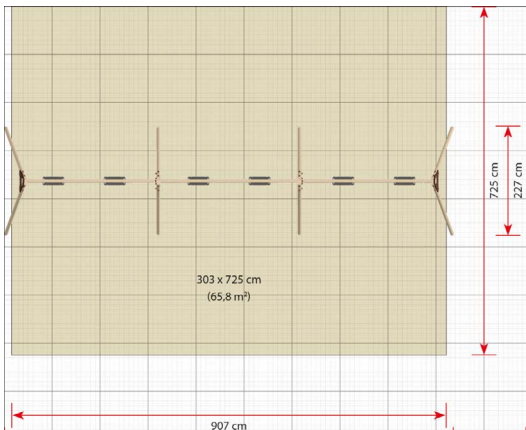

Metalen schommel frame 1188EXA

plattegrond

Toestelspecificaties

Afmetingen toestel	9,4 x 2,3 m
Obstakelvrije zone	87,8 m²
Totaal hoogte	2,4 m
Valhoogte	1,2 m