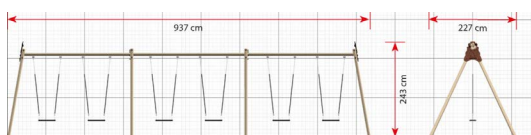

### Toestelspecificaties

Afmetingen toestel	9,4 x 2,3 m
Obstakelvrije zone	87,8 m <sup>2</sup>
Totaal hoogte	2,4 m
Valhoogte	1,2 m

zijaanzicht