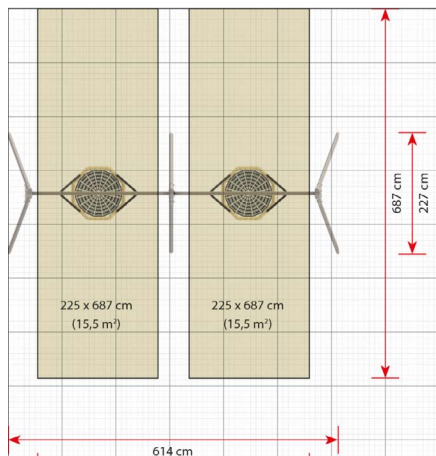

Metalen schommel frame 1189

plattegrond

Toestelspecificaties

Afmetingen toestel	6,1 x 2,3 m
Obstakelvrije zone	37,7 m²
Totaal hoogte	2,2 m
Valhoogte	1,8 m