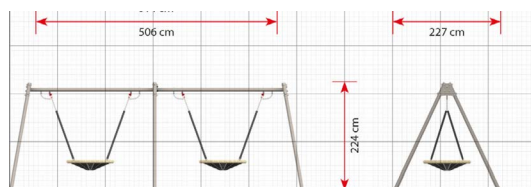

### Toestelspecificaties

Afmetingen toestel	6,1 x 2,3 m
Obstakelvrije zone	37,7 m <sup>2</sup>
Totaal hoogte	2,2 m
Valhoogte	1,8 m

zijaanzicht