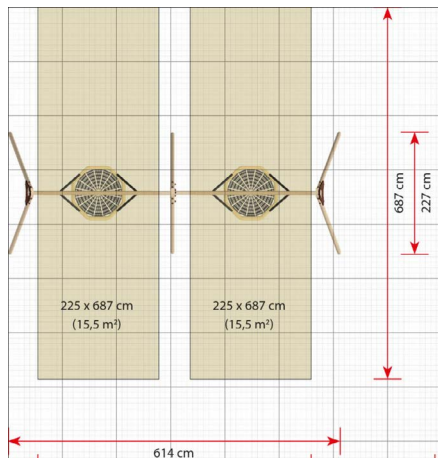

Metalen schommel frame 1189EXA

plattegrond

Toestelspecificaties

Afmetingen toestel	6,1 x 2,3 m
Obstakelvrije zone	37,7 m²
Totaal hoogte	2,4 m
Valhoogte	1,8 m