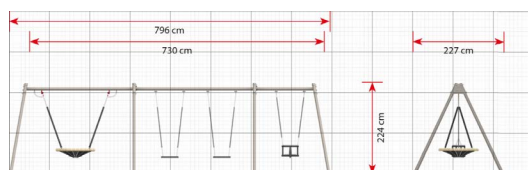

### Toestelspecificaties

Afmetingen toestel	8,0 x 2,3 m
Obstakelvrije zone	63,4 m <sup>2</sup>
Totaal hoogte	2,2 m
Valhoogte	1,8 m

zij aanzicht