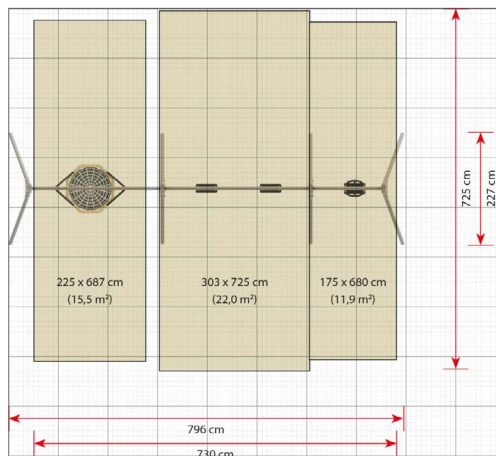

Metalen schommel frame 1190

plattegrond

Toestelspecificaties

Afmetingen toestel	8,0 x 2,3 m
Obstakelvrije zone	63,4 m²
Totaal hoogte	2,2 m
Valhoogte	1,8 m