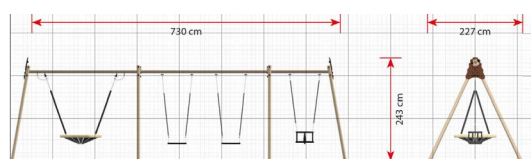

### Toestelspecificaties

Afmetingen toestel	8,0 x 2,3 m
Obstakelvrije zone	63,4 m <sup>2</sup>
Totaal hoogte	2,4 m
Valhoogte	1,8 m

zij aanzicht