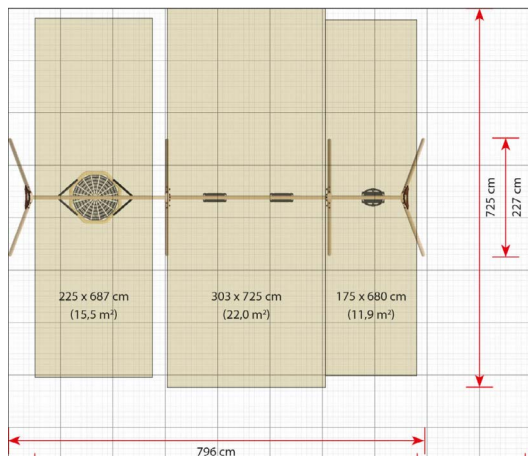

Metalen schommel frame 1190EXA

plattegrond

Toestelspecificaties

Afmetingen toestel	8,0 x 2,3 m
Obstakelvrije zone	63,4 m²
Totaal hoogte	2,4 m
Valhoogte	1,8 m