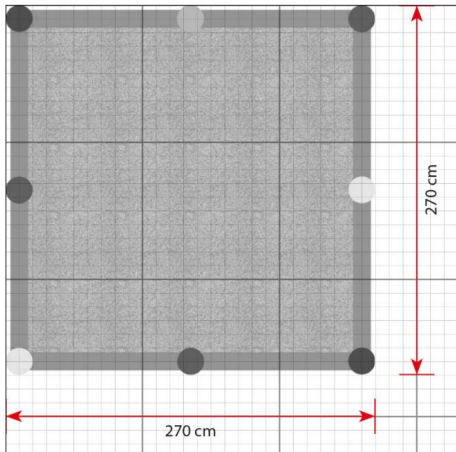

Zandbak met 8 zijden 1440

plattegrond

Toestelspecificaties

Afmetingen toestel	2,7 x 2,7 m
Obstakelvrije zone	7,3 m²
Totaal hoogte	0,3 m
Valhoogte	0,3 m

zijaanzicht

Materialen

Constructie	Kunststof

Let op: valdemping vereist