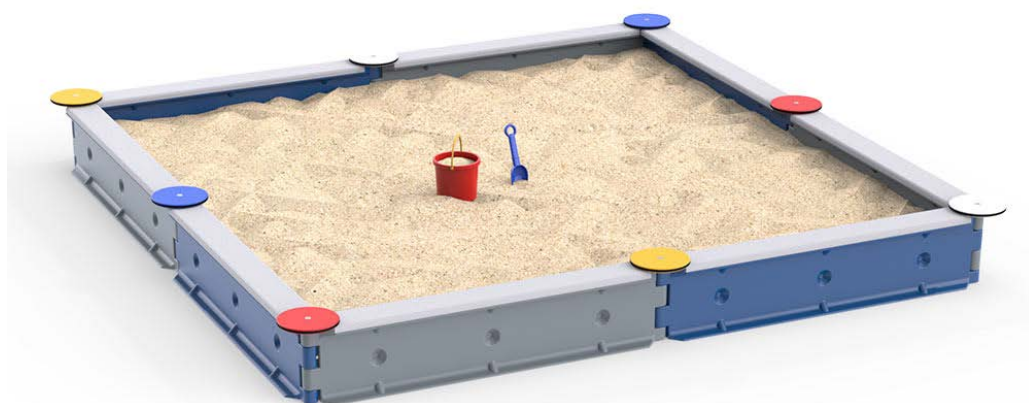

# Productblad

Zandbak met 8 zijden

1440

## Productomschrijving

De Originals serie heeft een reeks verschillende zandbakken met grijze en blauwe zijanten en kleurrijke details. De sandboxes zijn opgebouwd uit modulaire elementen, wat flexibiliteit biedt als je een andere opstelling of vorm wilt.

### Toestelspecificaties

Afmetingen toestel	2,7 x 2,7 m
Obstakelvrije zone	7,3 m <sup>2</sup>
Totaal hoogte	0,3 m
Valhoogte	0,3 m

zijaanzicht