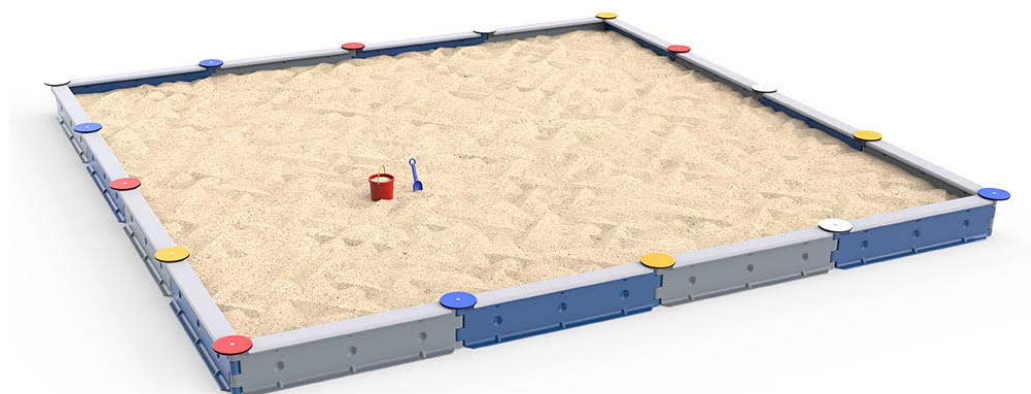

Productblad

Zandbak met 16 zijden

1445

Productomschrijving

De Originals serie heeft een reeks verschillende zandbakken met grijze en blauwe zijanten en kleurrijke details. De sandboxes zijn opgebouwd uit modulaire elementen, wat flexibiliteit biedt als je een andere opstelling of vorm wilt.

Opties

Zandbak met 16 zijden 1445

plattegrond

Toestelspecificaties

Afmetingen toestel	5,2 x 5,2 m
Obstakelvrije zone	27,0 m ²
Totaal hoogte	0,3 m
Valhoogte	0,3 m

zijaanzicht

Materialen

Constructie	Kunststof
-------------	-----------

Let op: valdemping vereist