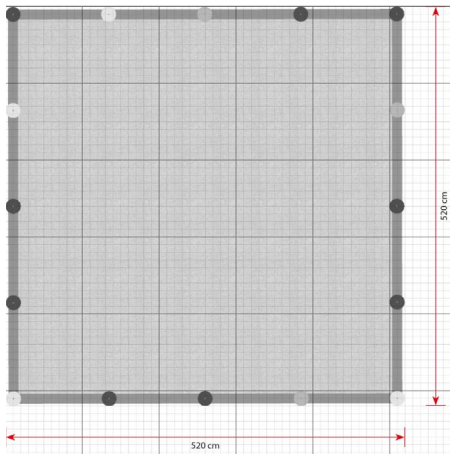

Productblad

Zandbak met 16 zijden

1445

Productomschrijving

De Originals serie heeft een reeks verschillende zandbakken met grijze en blauwe zijanten en kleurrijke details. De sandboxes zijn opgebouwd uit modulaire elementen, wat flexibiliteit biedt als je een andere opstelling of vorm wilt.

Opties

Zandbak met 16 zijden 1445

plattegrond

Toestelspecificaties

Afmetingen toestel	5,2 x 5,2 m
Obstakelvrije zone	27,0 m ²
Totaal hoogte	0,3 m
Valhoogte	0,3 m

zijaanzicht

Materialen

Constructie	Kunststof
-------------	-----------