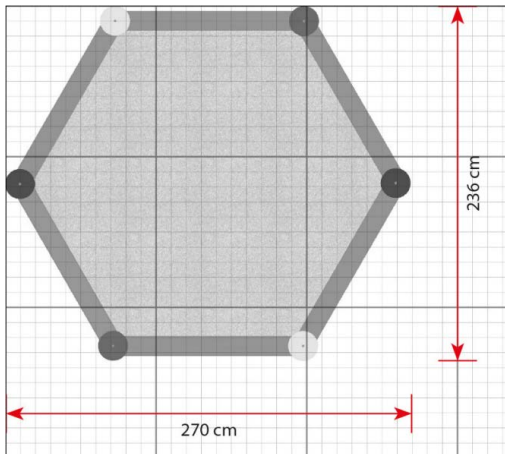

Productblad

Zandbak met 6 zijden

1460

Productomschrijving

De Originals serie heeft een reeks verschillende zandbakken met grijze en blauwe zijanten en kleurrijke details. De sandboxes zijn opgebouwd uit modulaire elementen, wat flexibiliteit biedt als je een andere opstelling of vorm wilt.

Opties

Zandbak met 6 zijden 1460

plattegrond

Toestelspecificaties

Afmetingen toestel	2,7 x 2,4 m
Obstakelvrije zone	7,3 m ²
Totaal hoogte	0,3 m
Valhoogte	0,3 m

zijaanzicht

Materialen

Constructie	Kunststof
-------------	-----------