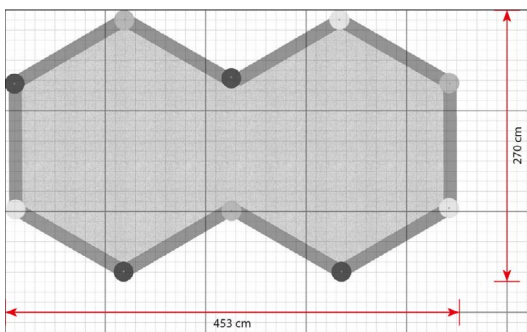

## Zandbak met 10 zijden 1467

plattegrond

### Toestelspecificaties

Afmetingen toestel	2,7 x 4,5 m
Obstakelvrije zone	7,3 m <sup>2</sup>
Totaal hoogte	0,3 m
Valhoogte	0,3 m

zijaanzicht