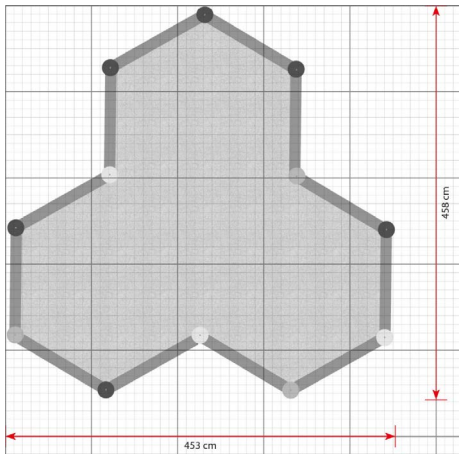

Productblad

Zandbak met 12 zijden

1475

Productomschrijving

De Originals serie heeft een reeks verschillende zandbakken met grijze en blauwe zijanten en kleurrijke details. De sandboxes zijn opgebouwd uit modulaire elementen, wat flexibiliteit biedt als je een andere opstelling of vorm wilt.

Opties

Zandbak met 12 zijden 1475

plattegrond

Toestelspecificaties

Afmetingen toestel	4,6 x 4,5 m
Obstakelvrije zone	21,0 m ²
Totaal hoogte	0,3 m
Valhoogte	0,3 m

zijaanzicht

Materialen

Constructie	Kunststof
-------------	-----------