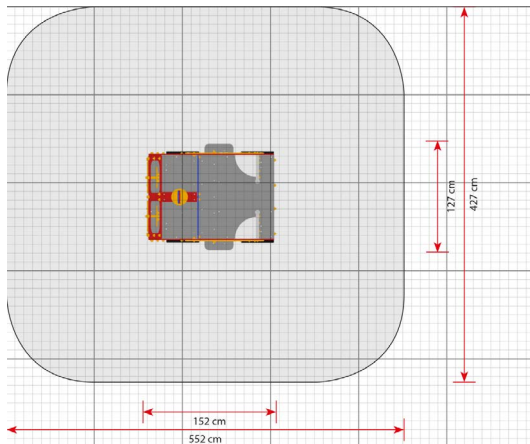

Opties

Brandweerauto

1700

plattegrond

Toestelspecificaties

Afmetingen toestel	1,5 x 1,3 m
Obstakelvrije zone	20 m ²
Totaal hoogte	1,3 m
Valhoogte	0,4 m

zij aanzicht

Materialen