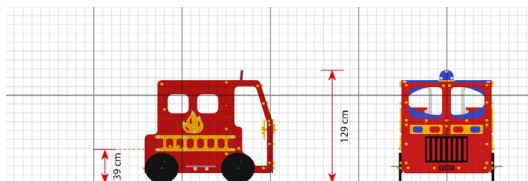

Opties

Brandweerauto

1700

plattegrond

Toestelspecificaties

Afmetingen toestel	1,5 x 1,3 m
Obstakelvrije zone	20 m ²
Totaal hoogte	1,3 m
Valhoogte	0,4 m

zij aanzicht

Materialen