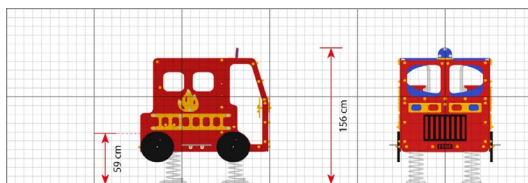

Opties

Brandweerauto met veren 1701-02

plattegrond

Toestelspecificaties

Afmetingen toestel	1,5 x 1,3 m
Obstakelvrije zone	20 m ²
Totaal hoogte	1,7 m
Valhoogte	0,6 m

zijaanzicht

Materialen

Panelen	Kunststof
---------	-----------