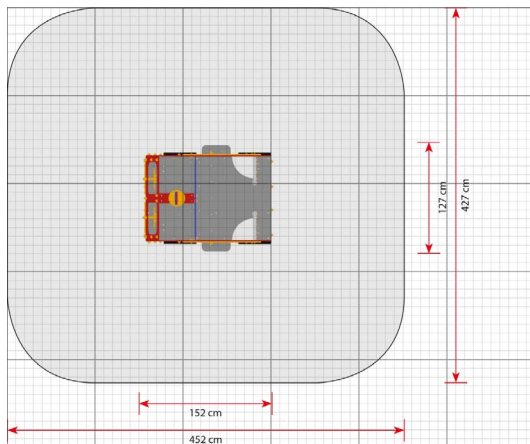

Opties

Brandweerauto met veren 1701-02

plattegrond

Toestelspecificaties

Afmetingen toestel	1,5 x 1,3 m
Obstakelvrije zone	20 m ²
Totaal hoogte	1,7 m
Valhoogte	0,6 m

zijaanzicht

Materialen

Panelen	Kunststof
---------	-----------