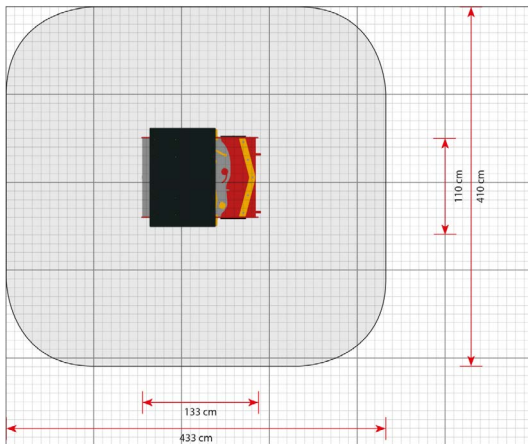

Tractor, rood 1710-11

plattegrond

Toestelspecificaties

Afmetingen toestel	1,3 x 1,1 m
Obstakelvrije zone	17,6 m²
Totaal hoogte	1,2 m
Valhoogte	0,6 m