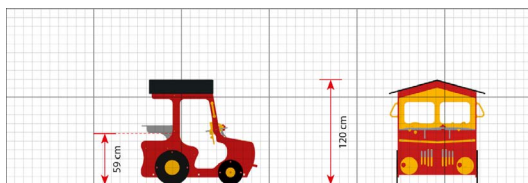

### Toestelspecificaties

Afmetingen toestel	1,3 x 1,1 m
Obstakelvrije zone	17,6 m <sup>2</sup>
Totaal hoogte	1,2 m
Valhoogte	0,6 m

zijaanzicht