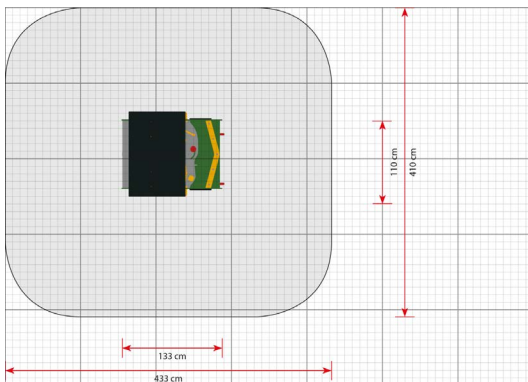

Opties

Tractor, groen 1712-13

plattegrond

Toestelspecificaties

Afmetingen toestel	1,3 x 1,1 m
Obstakelvrije zone	17,6 m ²
Totaal hoogte	1,2 m
Valhoogte	0,6 m

zijaanzicht

Materialen

Panelen	Kunststof
---------	-----------