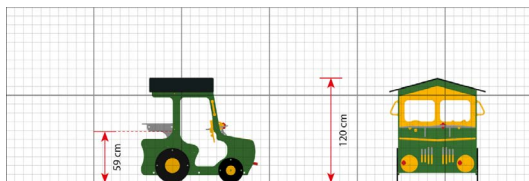

Opties

Tractor, groen 1712-13

plattegrond

Toestelspecificaties

Afmetingen toestel	1,3 x 1,1 m
Obstakelvrije zone	17,6 m ²
Totaal hoogte	1,2 m
Valhoogte	0,6 m

zijaanzicht

Materialen

Panelen	Kunststof
---------	-----------