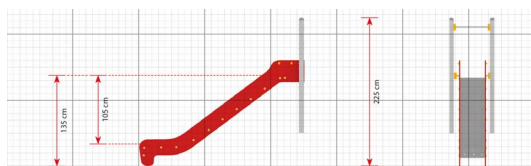

Opties

Heuvelglijbaan

185

plattegrond

Toestelspecificaties

Afmetingen toestel	2,5 x 0,7 m
Obstakelvrije zone	22,1 m ²
Totaal hoogte	2,2 m
Valhoogte	0,6 m

zijaanzicht

Materialen