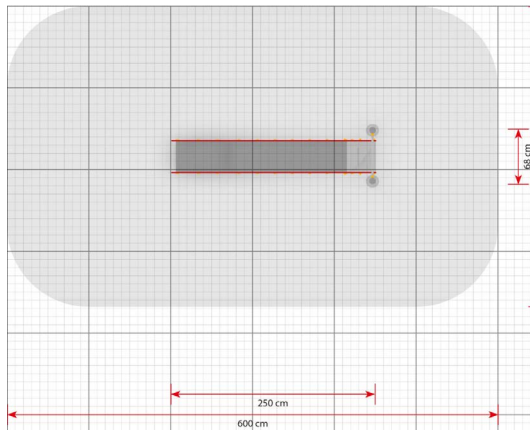

Productblad

Heuvelglijbaan

185

Productomschrijving

We hebben een grote selectie glijbanen, waarvan er vele zijn ontworpen voor specifieke doeleinden. Zo is de taludglijbaan speciaal ontworpen voor heuvels, hellingen en andere verhogingen.

Opties

Heuvelglijbaan

185

plattegrond

Toestelspecificaties

Afmetingen toestel	2,5 x 0,7 m
Obstakelvrije zone	22,1 m ²
Totaal hoogte	2,2 m
Valhoogte	0,6 m

zijaanzicht

Materialen