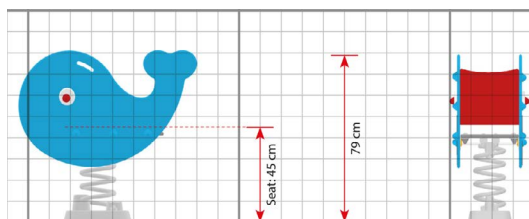

Productblad

Willy de walvis
302110

Productomschrijving

Maak een ritje op de rug van Willy de Walvis en voel het gebrul van de zee op deze spannende springer. Door de rugleuning en zijkanen ook geschikt voor de jongste kinderen.

Opties

Willy de walvis 302110

plattegrond

Toestelspecificaties

Afmetingen toestel	0,8 x 0,4 m
Obstakelvrije zone	6,8 m ²
Totaal hoogte	0,8 m
Valhoogte	0,5 m

zij aanzicht

Materialen

Zitting	Kunststof
---------	-----------