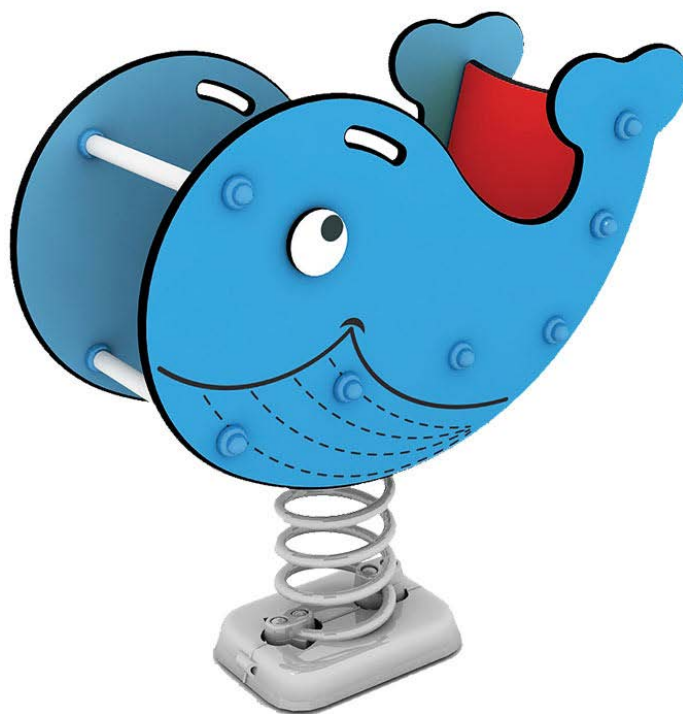

Productblad

Willy de walvis
302110

Productomschrijving

Maak een ritje op de rug van Willy de Walvis en voel het gebrul van de zee op deze spannende springer. Door de rugleuning en zijkanen ook geschikt voor de jongste kinderen.

Opties

Willy de walvis 302110

plattegrond

Toestelspecificaties

Afmetingen toestel	0,8 x 0,4 m
Obstakelvrije zone	6,8 m ²
Totaal hoogte	0,8 m
Valhoogte	0,5 m

zij aanzicht

Materialen

Zitting	Kunststof
---------	-----------

Let op: valdemping vereist