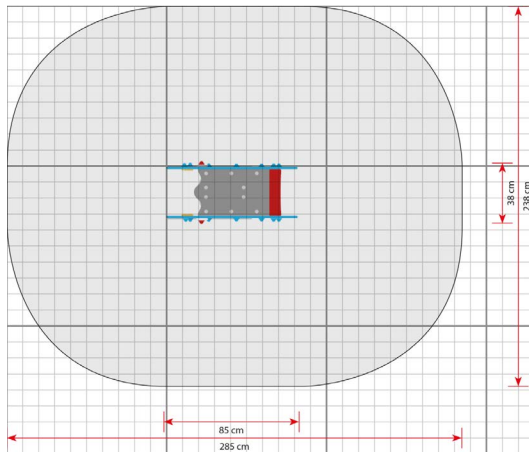

Productblad

Willy de walvis
302110

Productomschrijving

Maak een ritje op de rug van Willy de Walvis en voel het gebrul van de zee op deze spannende springer. Door de rugleuning en zijkanen ook geschikt voor de jongste kinderen.

Opties

Willy de walvis 302110

plattegrond

Toestelspecificaties

Afmetingen toestel	0,8 x 0,4 m
Obstakelvrije zone	6,8 m ²
Totaal hoogte	0,8 m
Valhoogte	0,5 m

zij aanzicht

Materialen

Zitting	Kunststof
---------	-----------