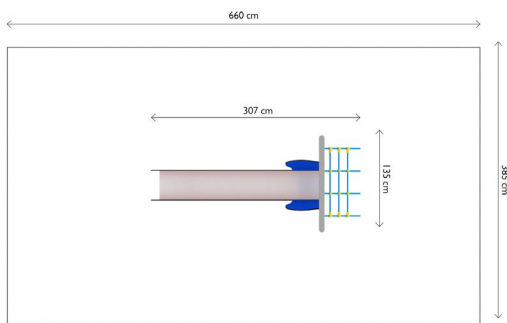

Productblad

Open glijbaan
3010

Productomschrijving

Onze glijbaan met touwladder zorgt voor een extra fysieke uitdaging voor kinderen. Kinderen moeten de vereiste kracht en coördinatie hebben om de top te bereiken voordat ze kunnen genieten van de sensatie van het afdalen van de glijbaan.

Opties

Open glijbaan 3010

plattegrond

Toestelspecificaties

Afmetingen toestel	3,1 x 1,4 m
Obstakelvrije zone	25,4 m ²
Totaal hoogte	2,5 m
Valhoogte	1,6 m

zijaanzicht

Materialen

Constructie	Metaal
Glijbaan	Kunststof