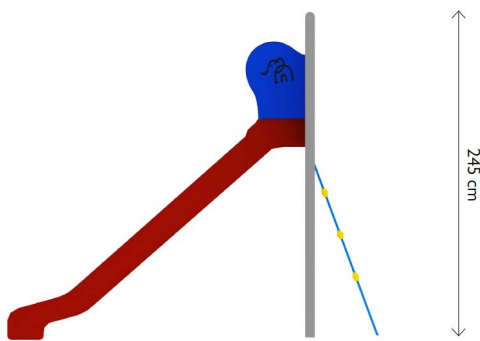

Productblad

Open glijbaan
3010

Productomschrijving

Onze glijbaan met touwladder zorgt voor een extra fysieke uitdaging voor kinderen. Kinderen moeten de vereiste kracht en coördinatie hebben om de top te bereiken voordat ze kunnen genieten van de sensatie van het afdalen van de glijbaan.

Opties

Open glijbaan 3010

plattegrond

Toestelspecificaties

Afmetingen toestel	3,1 x 1,4 m
Obstakelvrije zone	25,4 m ²
Totaal hoogte	2,5 m
Valhoogte	1,6 m

zijaanzicht

Materialen

Constructie	Metaal
Glijbaan	Kunststof