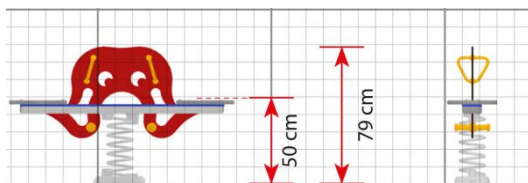

## Productomschrijving

Het assortiment wippen heeft verschillende vormen en uitvoeringen, bijvoorbeeld dieren. Ze bieden plaats aan 2-4 kinderen. Ze hebben allemaal gemeen dat ze van de kinderen eisen dat ze meewerken om de wip op gang te krijgen.

### Toestelspecificaties

Afmetingen toestel	1,3 x 0,3 m
Obstakelvrije zone	14,1 m <sup>2</sup>
Totaal hoogte	0,8 m
Valhoogte	0,5 m

zijaanzicht