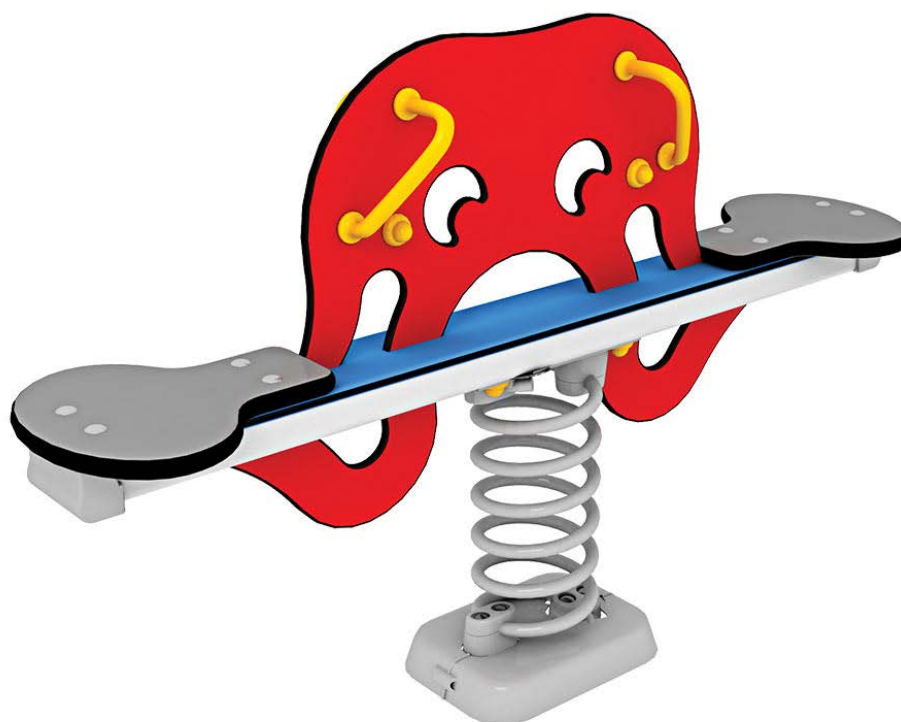

# Productblad

---

Octopus, rood  
302120

## Productomschrijving

Het assortiment wippen heeft verschillende vormen en uitvoeringen, bijvoorbeeld dieren. Ze bieden plaats aan 2-4 kinderen. Ze hebben allemaal gemeen dat ze van de kinderen eisen dat ze meewerken om de wip op gang te krijgen.

### Toestelspecificaties

Afmetingen toestel	1,3 x 0,3 m
Obstakelvrije zone	14,1 m <sup>2</sup>
Totaal hoogte	0,8 m
Valhoogte	0,5 m

zijaanzicht