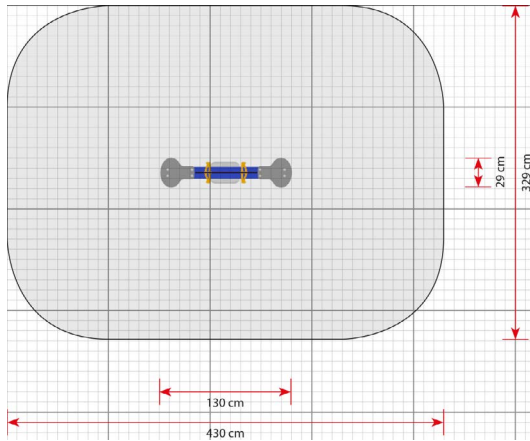

Octopus, rood
302120

plattegrond

Toestelspecificaties

Afmetingen toestel	1,3 x 0,3 m
Obstakelvrije zone	14,1 m²
Totaal hoogte	0,8 m
Valhoogte	0,5 m