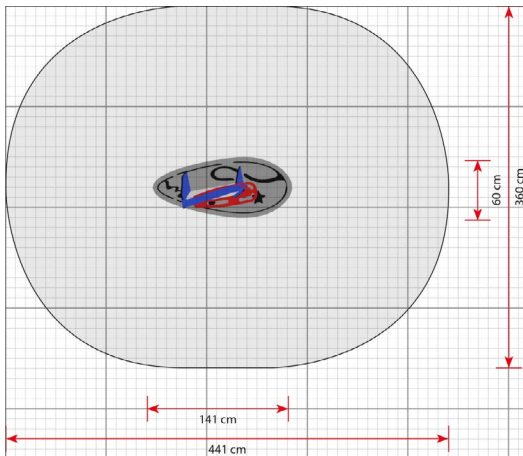

Productblad

Windsurfer, Marina

302215

Productomschrijving

Spring op de windsurfer en ploeg op volle snelheid door de golven. De windsurfer is een innovatief ontworpen wip die rollenspel stimuleert. Er is plaats voor meerdere kinderen, zowel kleine als grote.

Opties

Windsurfer, Marina
302215

plattegrond

Toestelspecificaties

Afmetingen toestel	1,4 x 0,6 m
Obstakelvrije zone	15,9 m ²
Totaal hoogte	1,9 m
Valhoogte	0,5 m

zij aanzicht

Materialen

Constructie	Kunststof
-------------	-----------