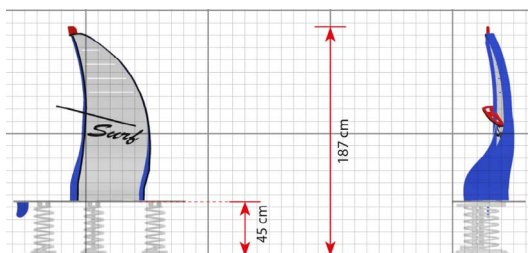

Productblad

Windsurfer, Marina

302215

Productomschrijving

Spring op de windsurfer en ploeg op volle snelheid door de golven. De windsurfer is een innovatief ontworpen wip die rollenspel stimuleert. Er is plaats voor meerdere kinderen, zowel kleine als grote.

Opties

Windsurfer, Marina
302215

plattegrond

Toestelspecificaties

Afmetingen toestel	1,4 x 0,6 m
Obstakelvrije zone	15,9 m ²
Totaal hoogte	1,9 m
Valhoogte	0,5 m

zij aanzicht

Materialen

Constructie	Kunststof
-------------	-----------