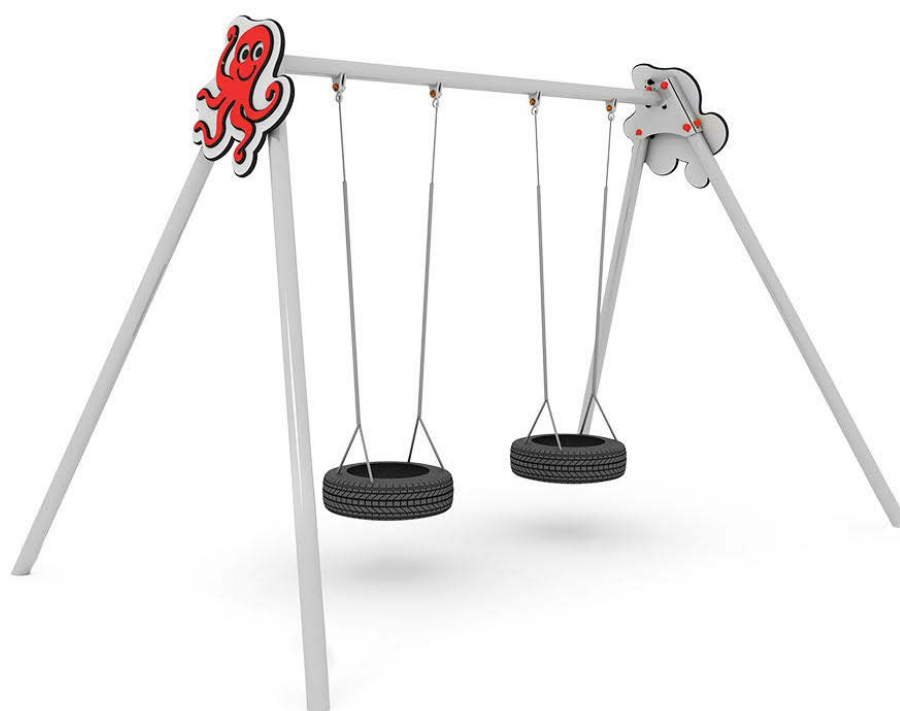

Productblad

Metalen schommel frame

302230

Productomschrijving

We hebben een selectie klassieke schommelframes als u alleen een eenvoudig frame wilt zonder schilderwerk of decoratieve gevelelementen. De schommelframes zijn er in alle maten en met een keuze aan stoelen om aan elke behoefte te voldoen.

Opties

Metalen schommel frame 302230

Toestelspecificaties

Afmetingen toestel	3,3 x 2,3 m
Obstakelvrije zone	11,2 m ²
Totaal hoogte	2,4 m
Valhoogte	1,3 m

plattegrond

Materialen

Constructie	Metaal
-------------	--------

zijaanzicht

Let op: valdemping vereist