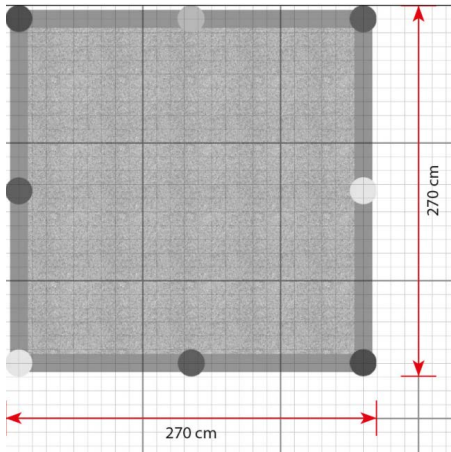

Productblad

Zandbak met 8 zijden
302280

Productomschrijving

Originals heeft verschillende zandbakken met grijze en blauwe zijanten en witte details. De sandboxes zijn opgebouwd uit modulaire elementen, wat flexibiliteit biedt als je een andere opstelling of vorm wilt.

Opties

Zandbak met 8 zijden 302280

plattegrond

Toestelspecificaties

Afmetingen toestel	2,7 x 2,7 m
Obstakelvrije zone	7,3 m ²
Totaal hoogte	0,3 m
Valhoogte	0,3 m

zijaanzicht

Materialen

Constructie	Kunststof
-------------	-----------