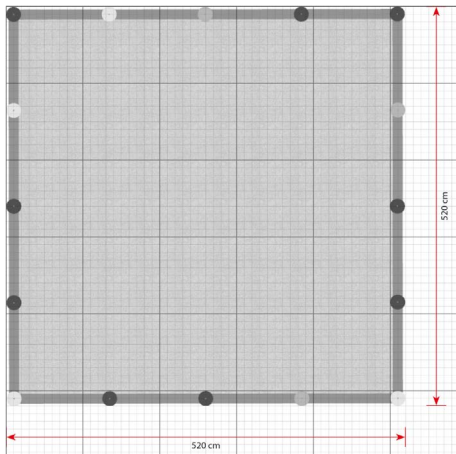

Zandbak met 16 zijden 302282

plattegrond

Toestelspecificaties

Afmetingen toestel	5,2 x 5,2 m
Obstakelvrije zone	27,0 m²
Totaal hoogte	0,3 m
Valhoogte	0,3 m

zijaanzicht

Materialen

Constructie	Kunststof

Let op: valdemping vereist