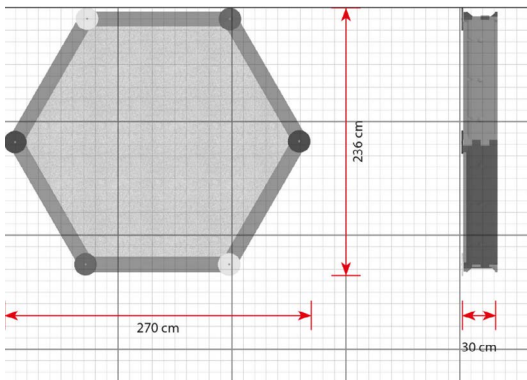

Productblad

Zandbak met 6 zijden

302284

Productomschrijving

Originals heeft verschillende zandbakken met grijze en blauwe zijanten en witte details. De sandboxes zijn opgebouwd uit modulaire elementen, wat flexibiliteit biedt als je een andere opstelling of vorm wilt.

Opties

Zandbak met 6 zijden 302284

plattegrond

Toestelspecificaties

Afmetingen toestel	2,7 x 2,4 m
Obstakelvrije zone	7,3 m ²
Totaal hoogte	0,3 m
Valhoogte	0,3 m

zijaanzicht

Materialen

Constructie	Kunststof
-------------	-----------