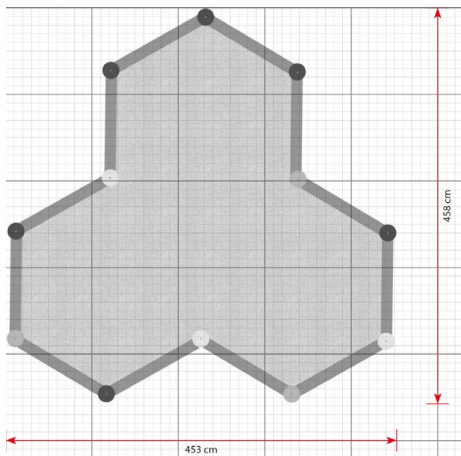

Productblad

Zandbak met 12 zijden
302288

Productomschrijving

Originals heeft verschillende zandbakken met grijze en blauwe zijken en witte details. De sandboxes zijn opgebouwd uit modulaire elementen, wat flexibiliteit biedt als je een andere opstelling of vorm wilt.

Opties

Zandbak met 12 zijden 302288

plattegrond

Toestelspecificaties

Afmetingen toestel	4,6 x 4,5 m
Obstakelvrije zone	21,0 m ²
Totaal hoogte	0,3 m
Valhoogte	0,3 m

zijaanzicht

Materialen

Constructie	Kunststof
-------------	-----------