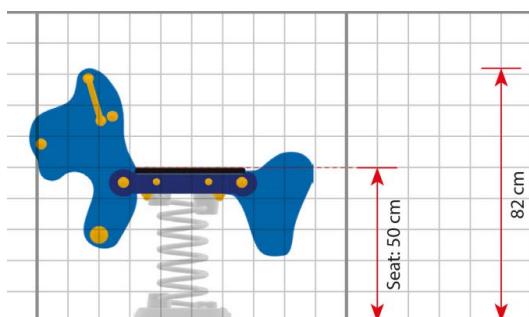

Opties

Ezel
411

plattegrond

Toestelspecificaties

| | |
|--------------------|--------------------|
| Afmetingen toestel | 0,9 x 0,3 m |
| Obstakelvrije zone | 6,9 m ² |
| Totaal hoogte | 0,8 m |
| Valhoogte | 0,5 m |

zijaanzicht

Materialen

| | |
|---------|-----------|
| Zitting | Kunststof |
|---------|-----------|

Let op: valdemping vereist