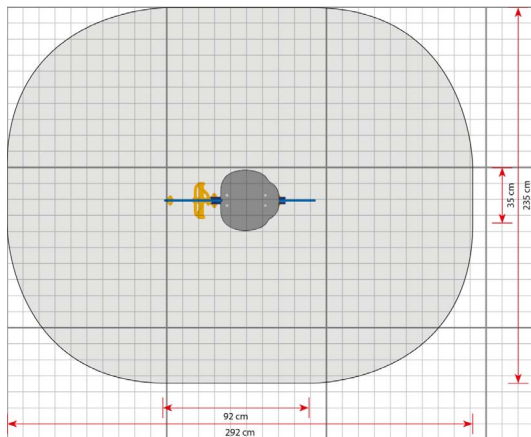

Opties

Ezel
411

plattegrond

Toestelspecificaties

| | |
|--------------------|--------------------|
| Afmetingen toestel | 0,9 x 0,3 m |
| Obstakelvrije zone | 6,9 m ² |
| Totaal hoogte | 0,8 m |
| Valhoogte | 0,5 m |