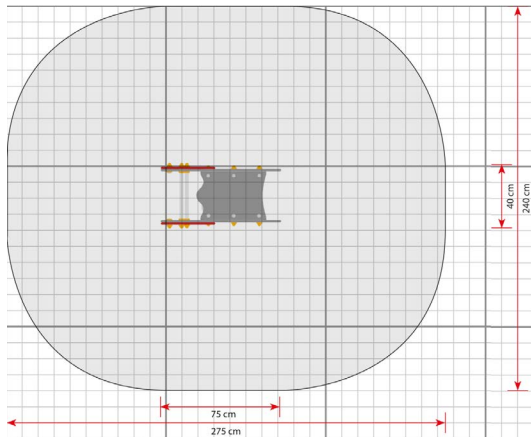

Opties

Motorfiets

414

plattegrond

Toestelspecificaties

Afmetingen toestel	0,8 x 0,3 m
Obstakelvrije zone	6,7 m ²
Totaal hoogte	0,8 m
Valhoogte	0,5 m

zij aanzicht

Materialen