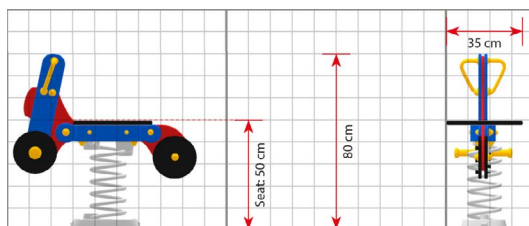

Opties

Motorfiets

414

plattegrond

Toestelspecificaties

Afmetingen toestel	0,8 x 0,3 m
Obstakelvrije zone	6,7 m ²
Totaal hoogte	0,8 m
Valhoogte	0,5 m

zij aanzicht

Materialen