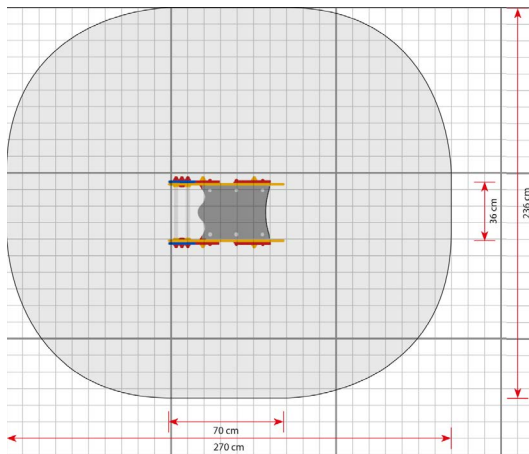

Choo choo trein 415

plattegrond

Toestelspecificaties

Afmetingen toestel	0,7 x 0,4 m
Obstakelvrije zone	6,4 m²
Totaal hoogte	0,8 m
Valhoogte	0,5 m