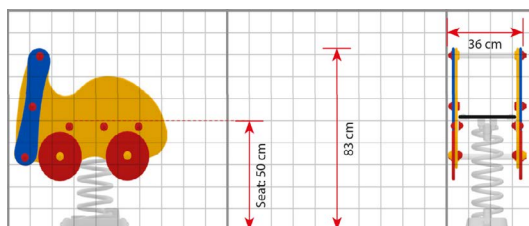

### Toestelspecificaties

Afmetingen toestel	0,7 x 0,4 m
Obstakelvrije zone	6,4 m <sup>2</sup>
Totaal hoogte	0,8 m
Valhoogte	0,5 m

zij aanzicht