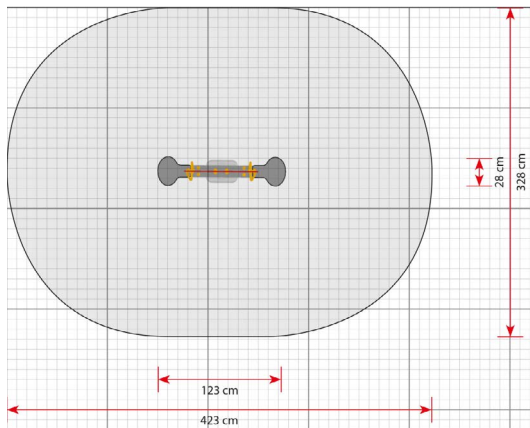

Productblad

Vlinder

418

Productomschrijving

Het assortiment wippen van LEDON Original is er in verschillende vormen en uitvoeringen, bijvoorbeeld dieren. Ze bieden plaats aan 2-4 kinderen. Ze hebben allemaal gemeen dat ze van de kinderen eisen dat ze meewerken om de wip op gang te krijgen.

Opties

Vlinder
418

plattegrond

Toestelspecificaties

Afmetingen toestel	1,2 x 0,3 m
Obstakelvrije zone	13,9 m ²
Totaal hoogte	0,8 m
Valhoogte	0,5 m

zijaanzicht

Materialen

Constructie	Kunststof
-------------	-----------