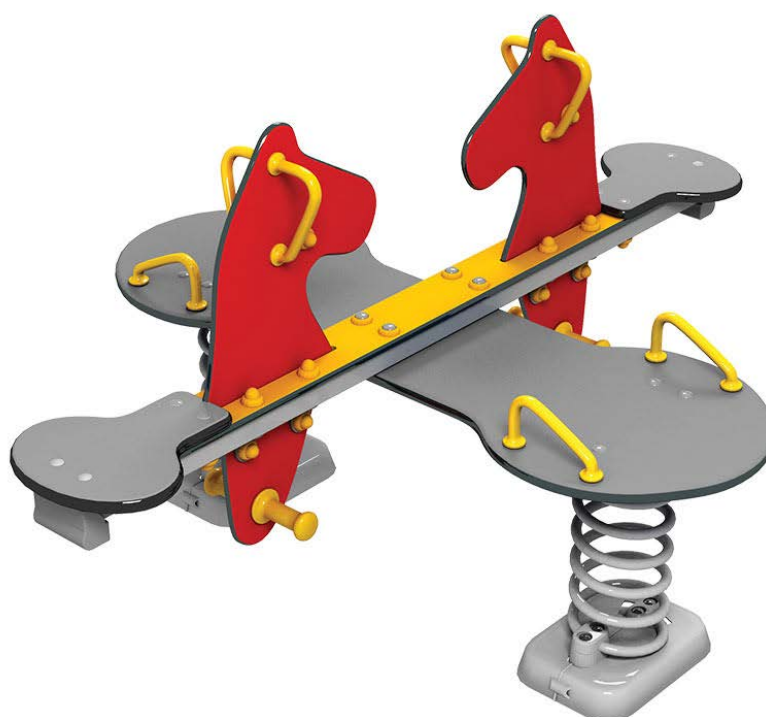

Productblad

Pony
419

Productomschrijving

Het assortiment wippen van LEDON Original is er in verschillende vormen en uitvoeringen, bijvoorbeeld dieren. Ze bieden plaats aan 2-4 kinderen. Ze hebben allemaal gemeen dat ze van de kinderen eisen dat ze meewerken om de wip op gang te krijgen.

Opties

Pony
419

plattegrond

Toestelspecificaties

Afmetingen toestel	1,7 x 1,4 m
Obstakelvrije zone	20,4 m ²
Totaal hoogte	0,9 m
Valhoogte	0,5 m

zijaanzicht

Materialen

Constructie	Kunststof
-------------	-----------

Let op: valdemping vereist