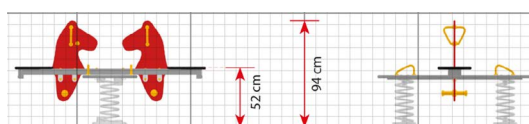

Productblad

Pony
419

Productomschrijving

Het assortiment wippen van LEDON Original is er in verschillende vormen en uitvoeringen, bijvoorbeeld dieren. Ze bieden plaats aan 2-4 kinderen. Ze hebben allemaal gemeen dat ze van de kinderen eisen dat ze meewerken om de wip op gang te krijgen.

Opties

Pony
419

plattegrond

Toestelspecificaties

Afmetingen toestel	1,7 x 1,4 m
Obstakelvrije zone	20,4 m ²
Totaal hoogte	0,9 m
Valhoogte	0,5 m

zijaanzicht

Materialen

Constructie	Kunststof
-------------	-----------

Let op: valdemping vereist