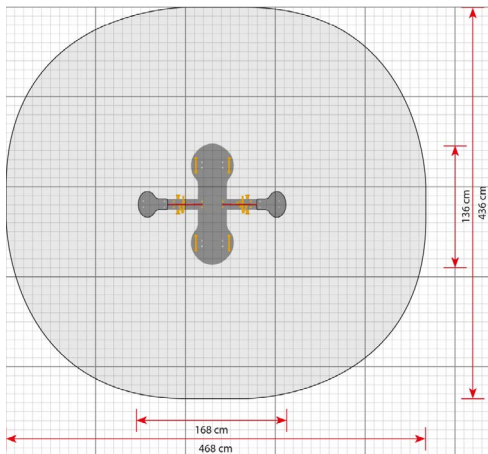

Productblad

Pony
419

Productomschrijving

Het assortiment wippen van LEDON Original is er in verschillende vormen en uitvoeringen, bijvoorbeeld dieren. Ze bieden plaats aan 2-4 kinderen. Ze hebben allemaal gemeen dat ze van de kinderen eisen dat ze meewerken om de wip op gang te krijgen.

Opties

Pony
419

plattegrond

Toestelspecificaties

Afmetingen toestel	1,7 x 1,4 m
Obstakelvrije zone	20,4 m ²
Totaal hoogte	0,9 m
Valhoogte	0,5 m

zijaanzicht

Materialen

Constructie	Kunststof
-------------	-----------