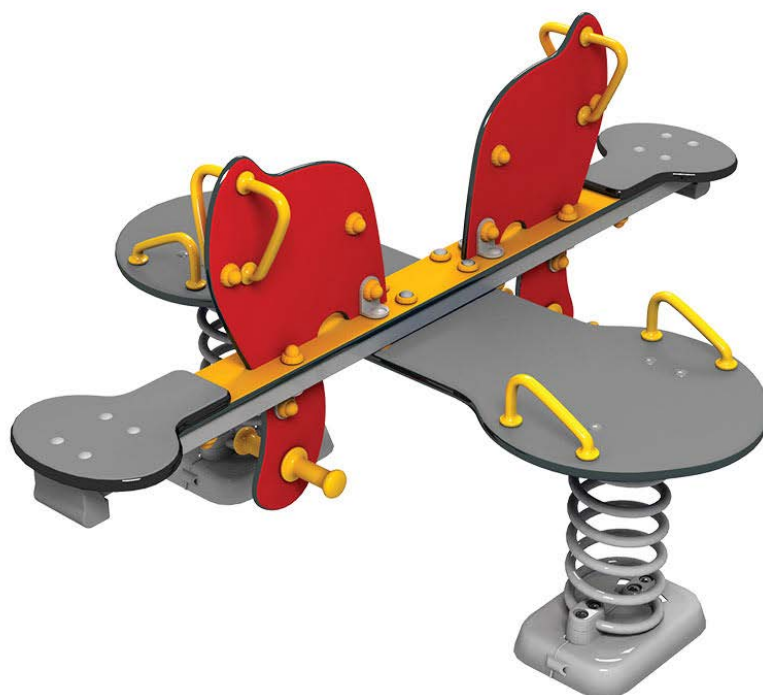

Productblad

Olifant

421

Productomschrijving

Het assortiment wippen van LEDON Original is er in verschillende vormen en uitvoeringen, bijvoorbeeld dieren. Ze bieden plaats aan 2-4 kinderen. Ze hebben allemaal gemeen dat ze van de kinderen eisen dat ze meewerken om de wip op gang te krijgen.

Opties

Olifant 421

plattegrond

Toestelspecificaties

Afmetingen toestel	1,7 x 1,4 m
Obstakelvrije zone	20,4 m ²
Totaal hoogte	0,9 m
Valhoogte	0,5 m

zijaanzicht

Materialen

Constructie	Kunststof
-------------	-----------

Let op: valdemping vereist