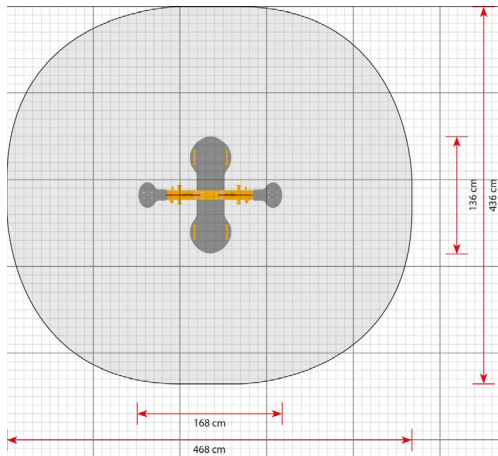

Productblad

Olifant

421

Productomschrijving

Het assortiment wippen van LEDON Original is er in verschillende vormen en uitvoeringen, bijvoorbeeld dieren. Ze bieden plaats aan 2-4 kinderen. Ze hebben allemaal gemeen dat ze van de kinderen eisen dat ze meewerken om de wip op gang te krijgen.

Opties

Olifant 421

plattegrond

Toestelspecificaties

Afmetingen toestel	1,7 x 1,4 m
Obstakelvrije zone	20,4 m ²
Totaal hoogte	0,9 m
Valhoogte	0,5 m

zijaanzicht

Materialen

Constructie	Kunststof
-------------	-----------