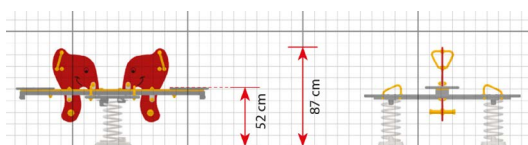

Productblad

Olifant

421

Productomschrijving

Het assortiment wippen van LEDON Original is er in verschillende vormen en uitvoeringen, bijvoorbeeld dieren. Ze bieden plaats aan 2-4 kinderen. Ze hebben allemaal gemeen dat ze van de kinderen eisen dat ze meewerken om de wip op gang te krijgen.

Opties

Olifant 421

plattegrond

Toestelspecificaties

Afmetingen toestel	1,7 x 1,4 m
Obstakelvrije zone	20,4 m ²
Totaal hoogte	0,9 m
Valhoogte	0,5 m

zijaanzicht

Materialen

Constructie	Kunststof
-------------	-----------

Let op: valdemping vereist