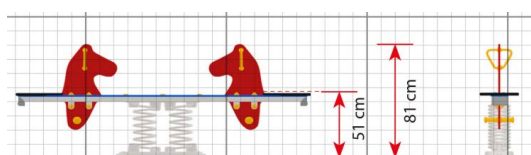

Productblad

Zeepaard

424

Productomschrijving

Het assortiment wippen van LEDON Original is er in verschillende vormen en uitvoeringen, bijvoorbeeld dieren. Ze bieden plaats aan 2-4 kinderen. Ze hebben allemaal gemeen dat ze van de kinderen eisen dat ze meewerken om de wip op gang te krijgen.

Opties

Zeepaard 424

plattegrond

Toestelspecificaties

Afmetingen toestel	2,1 x 0,3 m
Obstakelvrije zone	16,7 m ²
Totaal hoogte	0,8 m
Valhoogte	0,5 m

zij aanzicht

Materialen

Constructie	Kunststof
-------------	-----------