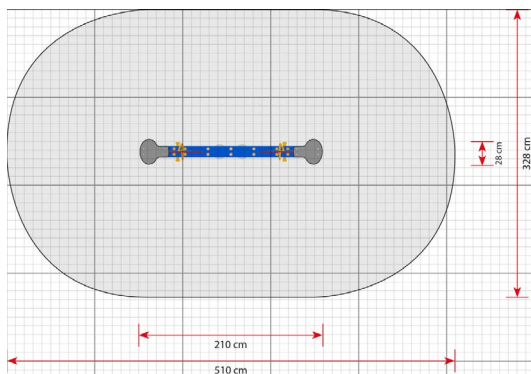

Productblad

Zeepaard

424

Productomschrijving

Het assortiment wippen van LEDON Original is er in verschillende vormen en uitvoeringen, bijvoorbeeld dieren. Ze bieden plaats aan 2-4 kinderen. Ze hebben allemaal gemeen dat ze van de kinderen eisen dat ze meewerken om de wip op gang te krijgen.

Opties

Zeepaard 424

plattegrond

Toestelspecificaties

Afmetingen toestel	2,1 x 0,3 m
Obstakelvrije zone	16,7 m ²
Totaal hoogte	0,8 m
Valhoogte	0,5 m

zij aanzicht

Materialen

Constructie	Kunststof
-------------	-----------